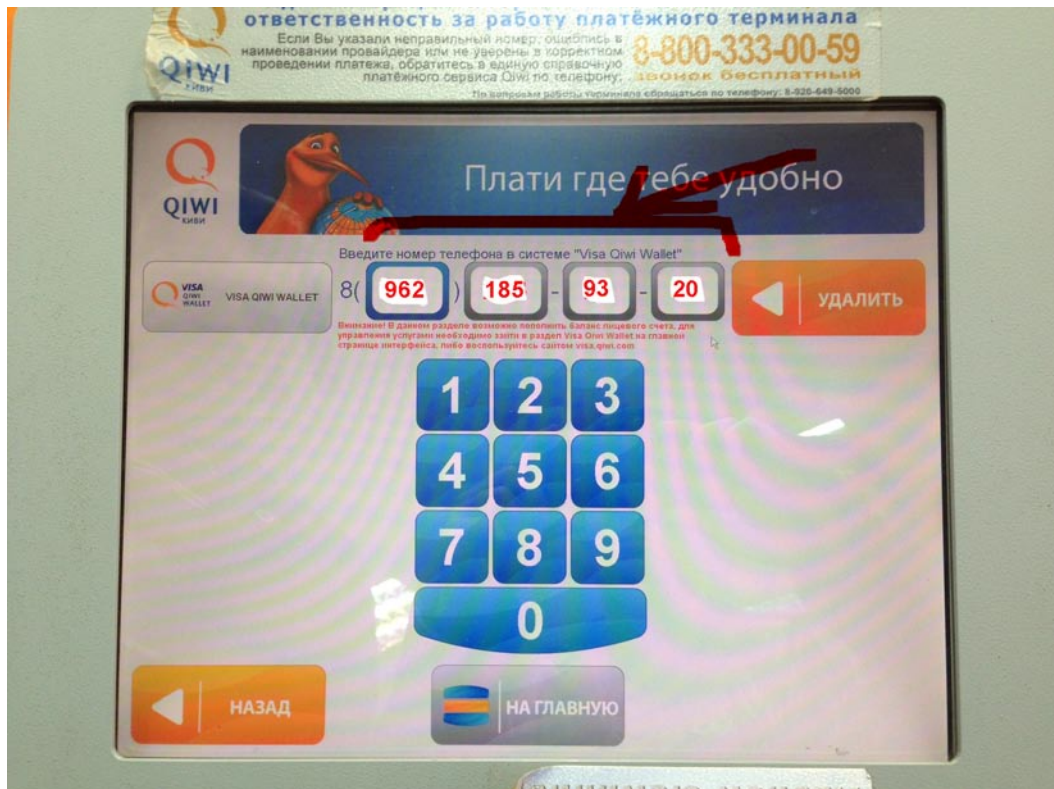

ШАГ 1

Выбираем VISA QIWI WALLET

ШАГ 2

Выбираем ПОПОЛНИТЬ

ШАГ 3

Вводим номер QIWI кошелька

ШАГ 4

Подтверждаем номер QIWI кошелька