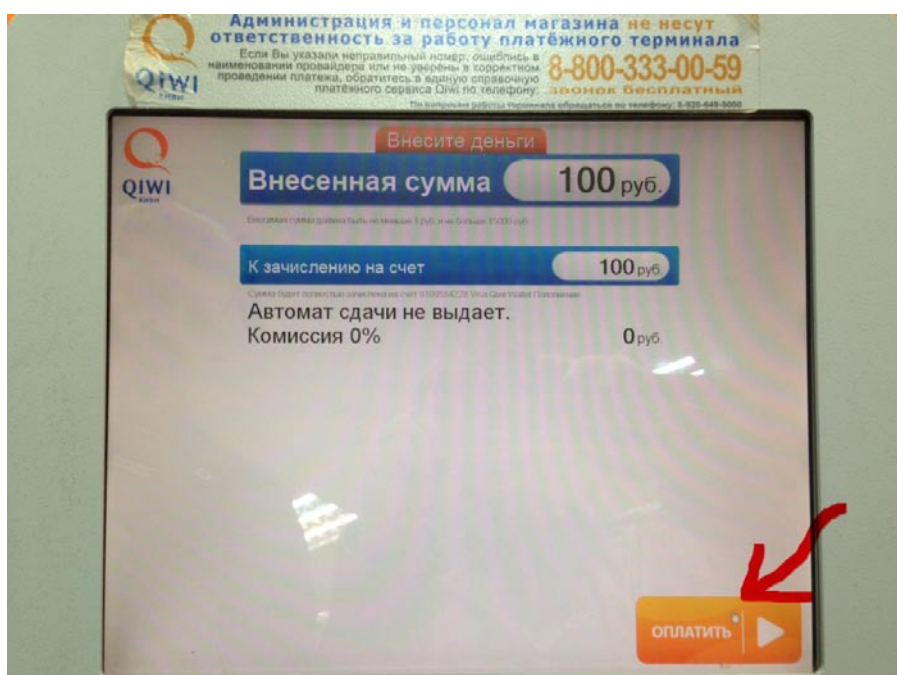

ШАГ 6

Оплачиваем услугу через купюроприемник